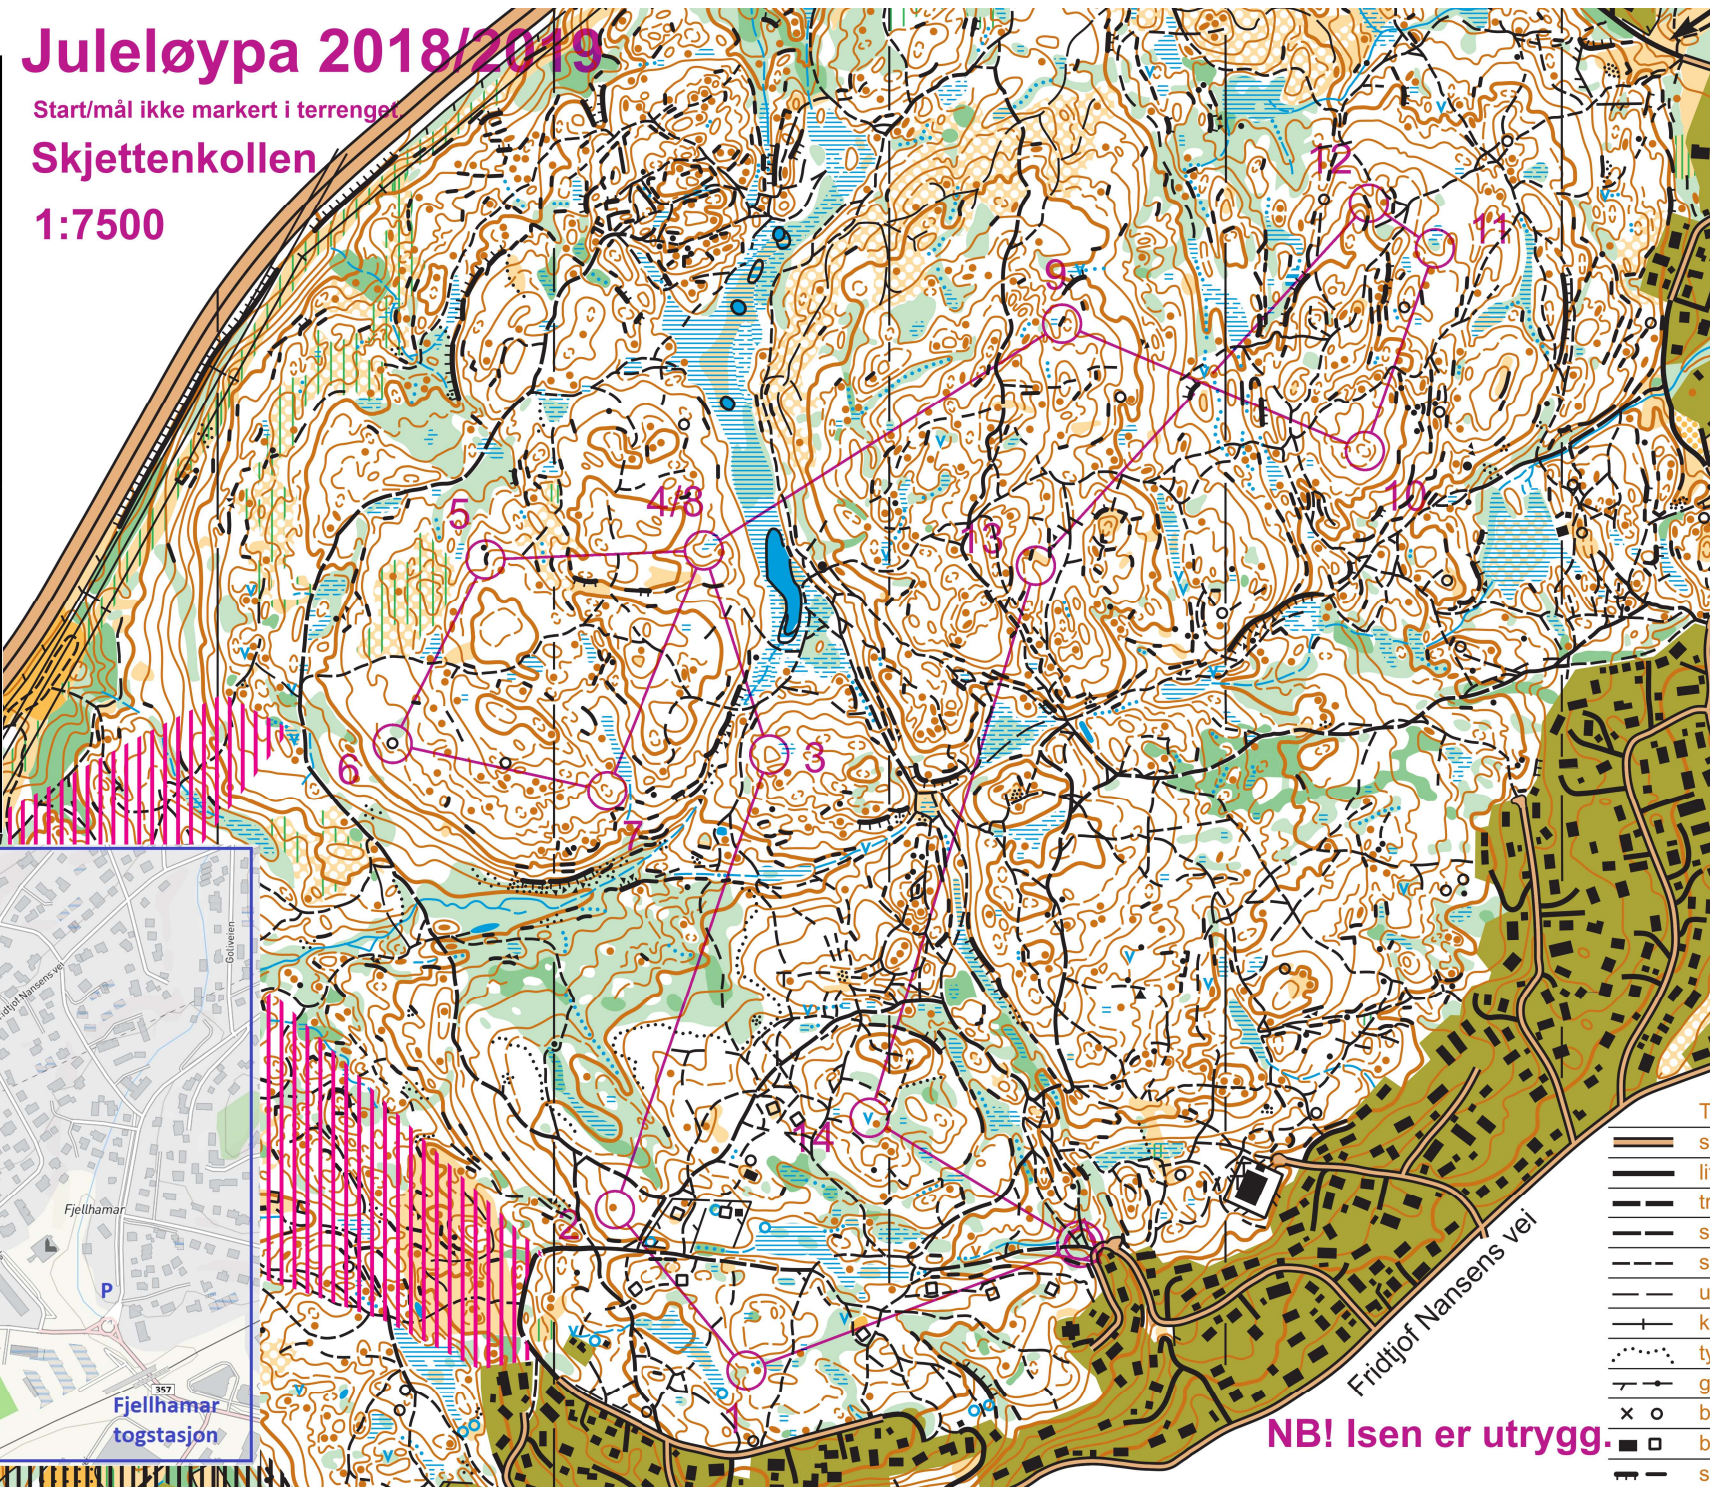

Juleløypa 2018/2019

Start/mål ikke markert i terrenget

Skjettenkollen

1:7500

Juleløypa 2018 2019			
Juleløypa	4,5 km		
▽			
1	31	∩	
2	32	•	○
3	33	○	∩
4	34	≡	○
5	35	E	∩
6	36	X	
7	37	○	∩
8	34	≡	∩
9	38	E	∩
10	39	○	∩
11	40	≡	∩
12	41	↑	∩
13	42	∩	∩
14	43	≡	○

240 m

- Tr
- si
- lii
- tr
- si
- si
- u
- Kl
- ty
- g
- b
- b
- si

NB! Isen er utrygg.